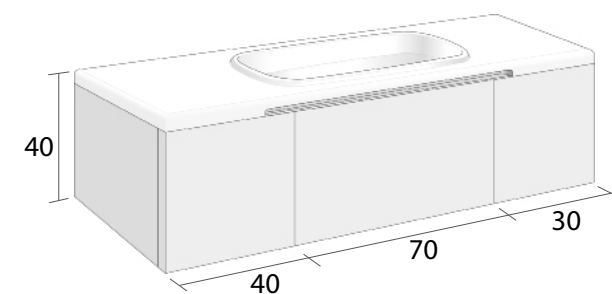

MIDI' 150
cm 150 - 3 estraibili
cm 150 - 3 drawers
cm 150 - 3 Auszüge
cm 150 - 3 tiroirs
cm 150 - 3 extraibles