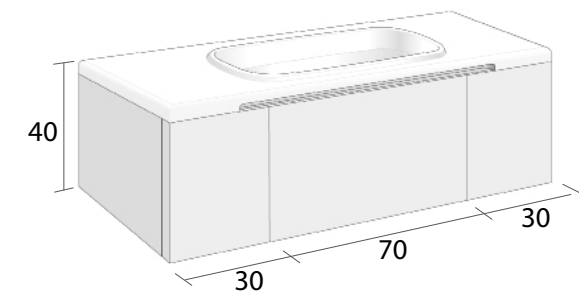

MIDI' 130
cm 130 - 3 estraibili
cm 130 - 3 drawers
cm 130 - 3 Auszüge
cm 130 - 3 tiroirs
cm 130 - 3 extraibles