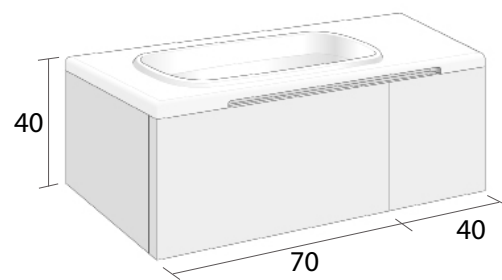

MIDI' 110 SX
cm 110 - 2 estraibili
cm 110 - 2 drawers
cm 110 - 2 Auszüge
cm 110 - 2 tiroirs
cm 110 - 2 extraibles