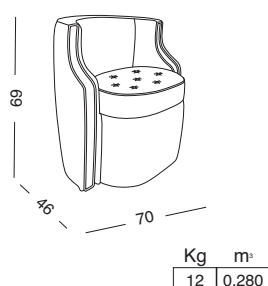

GACT-110
**CONSOLLE TRUCCO
CON 2 CASSETTI LATERALI,
SPECCHIO RIBALTABILE
E CONTENITORE ATTREZZATO
SUL PIANO**
MAKE-UP CONSOLE WITH 2 LATERAL DRAWERS, TIP-UP
MIRROR AND EQUIPPED CONTAINER
КОСМЕТИЧЕСКАЯ КОНСОЛЬ С 2 БОКОВЫМИ ЯЩИКАМИ, ОТКИДНЫМ
ЗЕРКАЛОМ И КОНТЕЙНЕРОМ НА ПОВЕРХНОСТИ