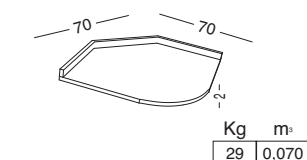

HGMA-700
PIANO BASE ANGOLARE DX O SX CON ALZATINA
TOP WITH BACKSPLASH FOR ANGULAR WASHBASIN BASE (RIGHT-LEFT)
ДЛЯ УГЛОВОЙ ТУМБЫ DX/SX С ПРИСТЕННОЙ ПЛАНКОЙ