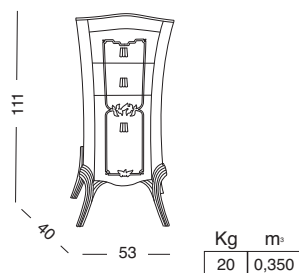

GACS
**CASSETTIERA CON 2 CASSETTI
E 1 CASSETTONE**
CHEST OF DRAWER WITH 2 DRAWERS AND 1 BIG DRAWER
ШКАФ С 2 МАЛЫМИ ЯЩИКАМИ И 1 БОЛЬШИМ ЯЩИКОМ