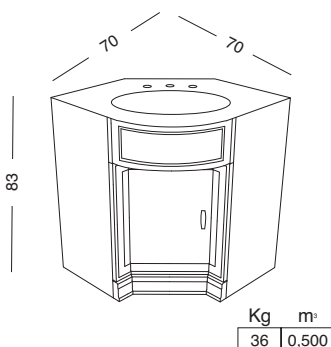

HGLA-70
BASE P/LAVABO ANGOLARE CON 1 ANTA

ANGULAR BASE FOR WASHBASIN WITH 1 DOOR
ТУМБА УГЛОВАЯ ПОД РАКОВИНУ С 1 СТВОРКОЙ