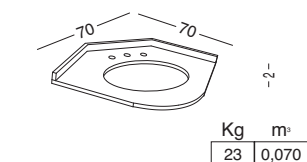

HGMA-70
PIANO P/LAV. ANGOLARE CON ALZATINA
TOP WITH BACKSPLASH FOR ANGULAR WASHBASIN BASE
ДЛЯ УГЛОВОЙ ТУМБЫ ПОД РАКОВИНУ С ПРИСТЕННОЙ ПЛАНКОЙ