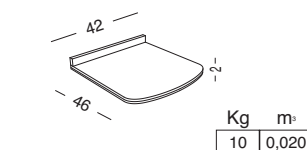

HGMC-42
PIANO CONSOLLE TRUCCO CON ALZATINA
TOP WITH BACKSPLASH FOR MAKE-UP CONSOLE
ДЛЯ КОСМЕТИЧЕСКОЙ КОНСОЛИ С ПРИСТЕННОЙ ПЛАНКОЙ

INTAR
INTARSIO MARMOREO
SPECIFICARE IL COLORE DELL'INTARSIO
MARBLE INLAY (PLEASE SPECIFY THE COLOR OF THE INLAY)
ВРЕЗКА ИЗ МРАМОРА ЛЮБОГО ДРУГОГО ТИПА
(УКАЗЫВАТЬ ЦВЕТ ВРЕЗКИ. НАЦЕНКА НА КОМПОЗИЦИЮ)

€

MARMO - A - MARBLE - A - МРАМОР - А -	MARMO - B - MARBLE - B - МРАМОР - В -	MARMO - C - MARBLE - C - МРАМОР - С -	MARMO - D - MARBLE - D - МРАМОР - D -
835,00	964,00	1.156,00	1.525,00
1.267,00	1.464,00	1.652,00	2.180,00
866,00	992,00	1.191,00	1.572,00
88,00	99,00	115,00	151,00
134,00	156,00	181,00	239,00
110,00	136,00	155,00	204,00
561,00	649,00	718,00	950,00
291,00	383,00	411,00	542,00

460,00