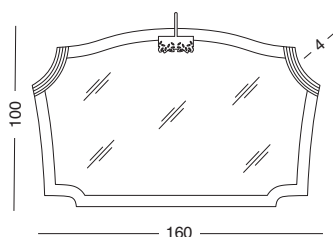

SPECCHIERE
MIRRORS
ЗЕРКАЛА

Kg	m ³
20	0,070

Kg	m ³
28	0,090

Kg	m ³
12	0,060

Kg	m ³
1	1,010

GASS-125
SPECCHIERA SAGOMATA 125
CON FARETTO

SHAPED MIRROR 125 WITH SPOTLIGHT
ЗЕРКАЛО ФИГУРНОЕ 125 СО СВЕТИЛЬНИКОМ

GASS-160
SPECCHIERA SAGOMATA 160
CON FARETTO