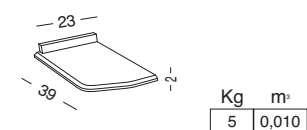

HGMC-23
PIANO BASE CURVA 23 DX O SX CON ALZATINA
TOP WITH BACKSPLASH FOR CURVED BASE 23 (RIGHT-LEFT)
ДЛЯ ЗАКРУГЛЕННОЙ ТУМБЫ 23 DX/SX С ПРИСТЕННОЙ ПЛАНКОЙ