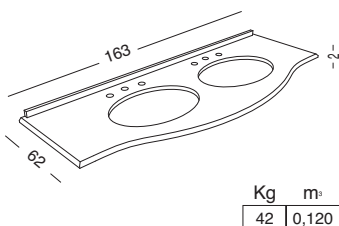

GAMD-160 PIANO P/LAV. DOPPIO CON ALZATINA

TOP WITH BACKSPLASH FOR DOUBLE
WASHBASIN BASE
Для тумбы под две раковины с пристенной планкой

1.443,00	1.662,00	1.882,00	2.482,00

INTAR INTARSIO MARMOREO SPECIFICARE IL COLORE DELL'INTARSIO

MARBLE INLAY (PLEASE SPECIFY THE COLOR OF THE INLAY)
ВРЕЗКА ИЗ МРАМОРА ЛЮБОГО ДРУГОГО ТИПА
(УКАЗЫВАТЬ ЦВЕТ ВРЕЗКИ. НАЦЕНКА НА КОМПОЗИЦИЮ)

460,00

RICAMBI

SPARE PARTS

ЗАПАСНЫЕ ЧАСТИ

ART. 1030 MANIGLIA PICCOLA IN ORO / CROMO

SMALL HANDLE, GOLD / CHROME
РУЧКА МАЛАЯ, ЗОЛОТО/ХРОМ

19,00

ART. 1031 MANIGLIA GRANDE IN ORO / CROMO

BIG HANDLE, GOLD / CHROME
РУЧКА БОЛЬШАЯ, ЗОЛОТО/ХРОМ

26,00

ART. 1032 FARETTO PICCOLO IN ORO / CROMO

SMALL SPOTLIGHT, GOLD / CHROME
СВЕТИЛЬНИК МАЛЫЙ, ЗОЛОТО/ХРОМ

315,00

ART. 1033 FARETTO GRANDE IN ORO / CROMO

BIG SPOTLIGHT, GOLD / CHROME
СВЕТИЛЬНИК БОЛЬШОЙ, ЗОЛОТО/ХРОМ

347,00