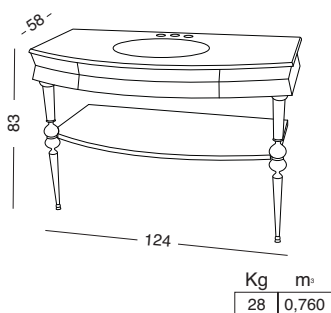

**FH-M124G
BASE P/LAVABO SINGOLO
CON RIPIANO SOTTOSTANTE IN
LEGNO E GAMBE METALLICHE**

*BASE FOR ONE WASHBASIN WITH WOODEN SHELF
AND METAL LEGS*

ТУМБА ПОД ОДНУ РАКОВИНУ С ДЕРЕВЯННОЙ ПОЛКОЙ И
МЕТАЛЛИЧЕСКИМИ НОЖКАМИ

2.604,00

GOLD - SILVER
GOLD - SILVER
ГОЛД - СИЛЬВЕР

3.073,00

2.936,00

GOLD - SILVER
GOLD - SILVER
ГОЛД - СИЛЬВЕР

3.465,00