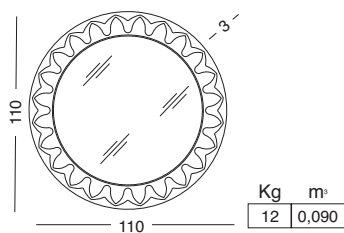

**FH-SV110
SPECCHIERA ROTONDA SABBBIATA
CM. 110 CON RETROILLUMINAZIONE
DECORATIVA A LED**

ROUND MIRROR OF 110 CM WITH LED BACKLIGHT
ЗЕРКАЛО КРУГЛОЕ 110 CM С ЗАДНИМ ДЕКОРАТИВНАМ
СВЕТОДИОДНЫМ ОСВЕЩЕНИЕМ