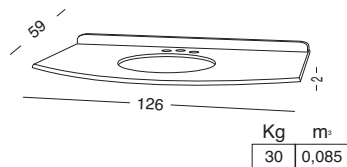

1.283,00

ORO - CROMO
GOLD - CHROME
ЗОЛОТО - ХРОМ

374,00

363,00

394,00

TOP MARMO

FH-MAR126
TOP MARMO
CON ALZATINA SAGOMATA
MARBLE TOP WITH BACKPLASH
СТОЛЕШНИЦА С ПРИСТЕННОЙ ПЛАНКОЙ

€			
MARMO - A - MARBLE - A - МРАМОР - А -	MARMO - B - MARBLE - B - МРАМОР - В -	MARMO - C - MARBLE - C - МРАМОР - С -	MARMO - D - MARBLE - D - МРАМОР - D -
968,00	1.149,00	1.378,00	1.845,00