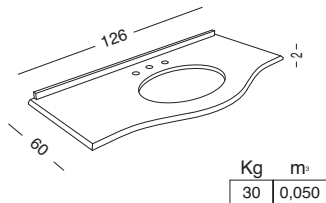

TOP MARMO

GAMS-125 PIANO P/LAV. SINGOLO CON ALZATINA

TOP WITH BACKSPLASH FOR SINGLE
WASHBASIN BASE
Для тумбы под одну раковину с пристенной планкой

€

MARMO - A - MARBLE - A - МРАМОР - А -	MARMO - B - MARBLE - B - МРАМОР - В -	MARMO - C - MARBLE - C - МРАМОР - С -	MARMO - D - MARBLE - D - МРАМОР - D -

1.011,00	1.162,00	1.386,00	1.827,00