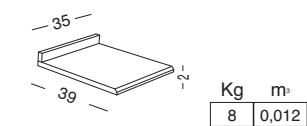

HGMR-35
PIANO BASE RETTA 35 CON ALZATINA
TOP WITH BACKSPLASH FOR BASE 35
ДЛЯ ТУМБЫ ПРЯМОЙ 35 С ПРИСТЕННОЙ ПЛАНКОЙ