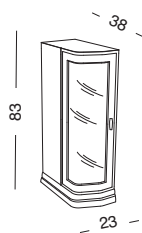

Kg m³
13 0,100

HGCV-23
BASE CURVA 23 CON 1 ANTA VETRO DX O SX

CURVED BASE 21 WITH GLASS DOOR (RIGHT-LEFT)
ТУМБА ЗАКРУГЛЕННАЯ 23 СО СТЕКЛЯННОЙ СТВОРКОЙ DX/SX

€

BIANCO LUCIDO
GLOSSY WHITE
БЕЛЫЙ ГЛЯНЦЕВЫЙ

COLORI DELLA GAMMA
RANGE OF COLORS
ЦВЕТА ИЗ ГАММЫ ФАБРИКИ

474,00

570,00

636,00

763,00

1.029,00

1.235,00

812,00

975,00