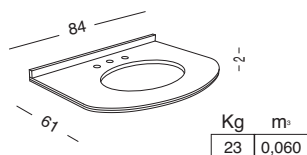

278,00

Hermitage

SERIE componibile
MODULAR SERIES
МОДУЛЬНАЯ КОЛЛЕКЦИЯ

TOP MARMO

IL PIANO VERRA' REALIZZATO IN UN UNICO PEZZO FINO ALLA MISURA DI CIRCA 2 MT.
MARBLE TOP THE TOP WILL BE REALIZED IN A UNIQUE PIECE UNTIL THE MEASUREMENT OF 2 METERS APPROXIMATELY
СТОЛешНИЦА БУДЕТ РЕАЛИЗОВАНА В ОДНОЙ ЧАСТИ ДО РАЗМЕРА ОКОЛО 2 МЕТРОВ.