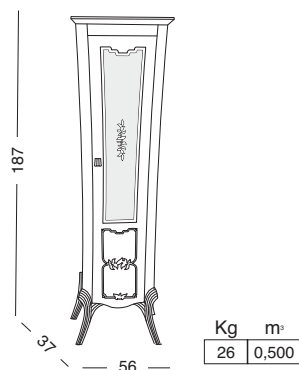

COMPLEMENTI
COMPLEMENTS
ДОПОЛНЕНИЯ

GAVT
VETRINA CON ANTA DX - SX
DISPLAY CABINET WITH DOOR (RIGHT-LEFT)
ШКАФ СО СТВОРКОЙ DX - SX