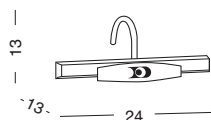

SHAPED MIRROR 126 WITH SPOTLIGHT
ЗЕРКАЛО ФИГУРНОЕ 126 СО СВЕТИЛЬНИКОМ

**SPECCHIERE ANGOLARI
ANGULAR MIRRORS
ЗЕРКАЛА УГЛОВЫЕ**

Kg m³
44 0,710

Kg m³
1 0,001

**HGSA-70
SPECCHIERA CONTENITORE
SENZA ILLUMINAZIONE**