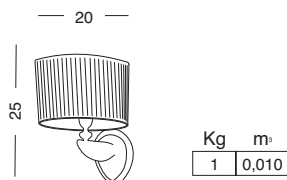

**FH-FP01
FARETTO A PARETE CON PARALUME
BIANCO O NERO**

WALL SPOTLIGHT WITH LAMPSHADE WHITE OR BLACK
БРА НАСТЕННОЕ С АБАЖУРОМ БЕЛЫЙ - ЧЕРНЫЙ