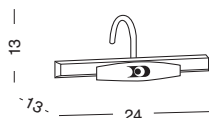

Kg	m³
1	0,001

HGSL-42
SPECCHIERA 42 SAGOMATA CON LED

SHAPED MIRROR 42 WITH LED LIGHTING
ЗЕРКАЛО ФИГУРНОЕ 42 СО СВЕТОДИОДНОЙ ПОДСВЕТКОЙ

HGSL-84
SPECCHIERA 84 SAGOMATA CON LED

SHAPED MIRROR 84 WITH LED LIGHTING
ЗЕРКАЛО ФИГУРНОЕ 84 СО СВЕТОДИОДНОЙ ПОДСВЕТКОЙ

HGSL-126
SPECCHIERA 126 SAGOMATA CON LED

SHAPED MIRROR 126 WITH LED LIGHTING
ЗЕРКАЛО ФИГУРНОЕ 126 СО СВЕТОДИОДНОЙ ПОДСВЕТКОЙ

HGSA-70
SPECCHIERA CONTENITORE
SENZA ILLUMINAZIONE

CABINET MIRROR WITHOUT LIGHTING
ЗЕРКАЛО УГЛОВОЕ СО ШКАФЧИКОМ, БЕЗ ПОДСВЕТКИ

HGFA-01
FARETTO ALOGENO

HALOGEN SPOTLIGHT
ГАЛОГЕННЫЙ СВЕТИЛЬНИК

€

BIANCO LUCIDO
GLOSSY WHITE
БЕЛЫЙ ГЛЯНЦЕВЫЙ

COLORI DELLA GAMMA
RANGE OF COLORS
ЦВЕТА ИЗ ГАММЫ ФАБРИКИ

1.777,00

1.956,00

2.028,00

2.231,00

2.278,00

2.506,00

1.376,00

1.629,00

278,00