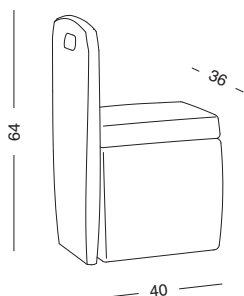

Kg	m³
12	0,120

HGCS-35
COLONNA CON 1 ANTA A SPECCHIO
DX O SX E CAPPELLO SUPERIORE
CON LED

*COLUMN WITH MIRROR DOOR (RIGH-LEFT)
AND UPPER SHELF WITH LED LIGHTING*
КОЛОННА С ЗЕРКАЛОМ НА СТОРКЕ DX/SX И
СВЕТОДИОДНОЙ ПОДСВЕТКОЙ НА ВЕРХНЕЙ ПОЛКЕ

HGCT-42
CONSOLE TRUCCO CON CASSETTO

MAKE-UP WITH DRAWER
КОСМЕТИЧЕСКАЯ КОНСОЛЬ С ЯЩИКОМ

HGPF-38
POUF CONTENITORE IN ECOPELLE IMBOTTITO
BIANCO, NERO, BEIGE

STUFFED POUF WITH COVERING IN ECO-LEATHER WHITE, BLACK, BEIGE
МЯГКИЙ ПУФ-КОНТЕЙНЕР ИЗ КОЖЗАМЕНИТЕЛЯ
(БЕЛЫЙ, ЧЕРНЫЙ, БЕЖЕВЫЙ)

€

BIANCO LUCIDO
GLOSSY WHITE
БЕЛЫЙ ГЛЯНЦЕВЫЙ

COLORI DELLA GAMMA
RANGE OF COLORS
ЦВЕТА ИЗ ГАММЫ ФАБРИКИ

1.599,00

1.918,00

616,00

739,00

1.172,00

1.172,00