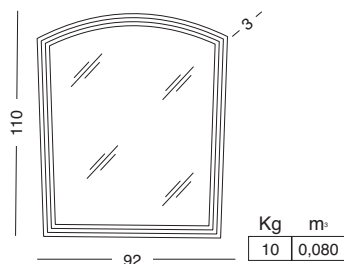

2.255,00

**ART. 1068
MANIGLIA PICCOLA
CON INSERTI IN CRISTALLO**
SMALL HANDLE
РУЧКА МАЛАЯ

cad. 32,00

cad. 32,00

**ART. 1070
MANIGLIA PICCOLA A FOGLIA**
SMALL HANDLE
РУЧКА МАЛАЯ

cad. 32,00

cad. 32,00

**FH-SC 100
SPECCHIERA CON CORNICE**