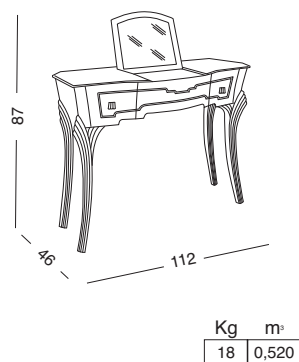

GACT-110
**CONSOLLE TRUCCO
CON 2 CASSETTI LATERALI,
SPECCHIO RIBALTABILE
E CONTENITORE ATTREZZATO
SUL PIANO**
MAKE-UP CONSOLE WITH 2 LATERAL DRAWERS, TIP-UP
MIRROR AND EQUIPPED CONTAINER
КОСМЕТИЧЕСКАЯ КОНСОЛЬ С 2 БОКОВЫМИ ЯЩИКАМИ, ОТКИДНЫМ
ЗЕРКАЛОМ И КОНТЕЙНЕРОМ НА ПОВЕРХНОСТИ