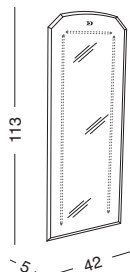

731,00

874,00

384,00

456,00

SPECCHIERE SAGOMATE
CON ILLUMINAZIONE A LED
 SHAPED MIRROR WITH LED LIGHTING
 ЗЕРКАЛА ФИГУРНЫЕ СО
 СВЕТОДИОДНОЙ ПОДСВЕТКОЙ

Kg	m ³
8	0,050

Kg	m ³
15	0,080

Kg	m ³
20	0,120