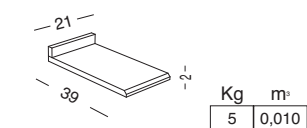

HGMR-21
PIANO BASE RETTA 21 CON ALZATINA
TOP WITH BACKSPLASH FOR BASE 21
ДЛЯ ТУМБЫ ПРЯМОЙ 21 С ПРИСТЕННОЙ ПЛАНКОЙ