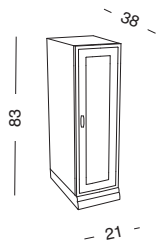

Hermitage

SERIE componibile
MODULAR SERIES
МОДУЛЬНАЯ КОЛЛЕКЦИЯ

BASI 21
BASES 21
ТУМБЫ 21

Kg m³
15 0,100

HG1A-21
BASE RETTA 21 CON 1 ANTA DX O SX

BASE 21 WITH 1 DOOR (RIGHT-LEFT)
ТУМБА ПРЯМАЯ 21 С 1 СТВОРКОЙ DX/SX