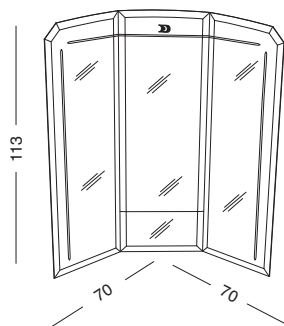

SPECCHIERE ANGOLARI
ANGULAR MIRRORS
ЗЕРКАЛА УГЛОВЫЕ

Kg	m³
44	0,710

Kg	m³
1	0,001

HGSL-42
SPECCHIERA 42 SAGOMATA CON LED

SHAPED MIRROR 42 WITH LED LIGHTING
ЗЕРКАЛО ФИГУРНОЕ 42 СО СВЕТОДИОДНОЙ ПОДСВЕТКОЙ

HGSL-84
SPECCHIERA 84 SAGOMATA CON LED

SHAPED MIRROR 84 WITH LED LIGHTING
ЗЕРКАЛО ФИГУРНОЕ 84 СО СВЕТОДИОДНОЙ ПОДСВЕТКОЙ

HGSL-126
SPECCHIERA 126 SAGOMATA CON LED

SHAPED MIRROR 126 WITH LED LIGHTING
ЗЕРКАЛО ФИГУРНОЕ 126 СО СВЕТОДИОДНОЙ ПОДСВЕТКОЙ

HGSA-70
SPECCHIERA CONTENITORE
SENZA ILLUMINAZIONE

CABINET MIRROR WITHOUT LIGHTING
ЗЕРКАЛО УГЛОВОЕ СО ШКАФЧИКОМ, БЕЗ ПОДСВЕТКИ

HGFA-01
FARETTO ALOGENO

HALOGEN SPOTLIGHT
ГАЛОГЕННЫЙ СВЕТИЛЬНИК

€

BIANCO LUCIDO
GLOSSY WHITE
БЕЛЫЙ ГЛЯНЦЕВЫЙ

COLORI DELLA GAMMA
RANGE OF COLORS
ЦВЕТА ИЗ ГАММЫ ФАБРИКИ

1.777,00

1.956,00

2.028,00

2.231,00

2.278,00

2.506,00

1.376,00

1.629,00

278,00