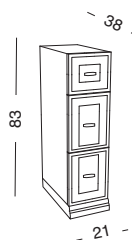

BASE 21 WITH 1 DOOR (RIGHT-LEFT)
ТУМБА ПРЯМАЯ 21 С 1 СТВОРКОЙ DX/SX

Kg m³
16 0,100

HGAC-21
BASE RETTA 21 CON UN CASSETTO E 1 ANTA DX O SX

BASE 21 WITH 1 DRAWER AND 1 DOOR (RIGHT-LEFT)
ТУМБА ПРЯМАЯ 21 СО СТВОРКОЙ DX/SX И 1 ЯЩИКОМ