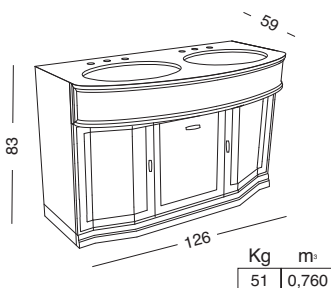

HGLD-126
BASE P/LAVABO DOPPIO CON 2 ANTE E CASSETTONE

BASE FOR TWO WASHBASINS WITH 2 DOORS AND 1 DRAWER
ТУМБА ПОД ДВЕ РАКОВИНЫ С 2 СТВОРКАМИ И 1 ЯЩИКОМ