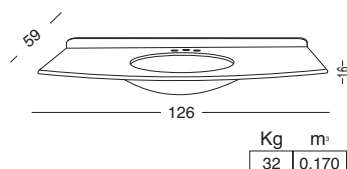

FH-INTV
TOP INTEGRATO "SILICIUM GLASS"
CON ALZATINA SAGOMATA
INTEGRATED SILICIUM GLASS TOP WITH BACKSPLASH
СТОЛЕШНИЦА СИЛИЦИУМ ГЛАСС ИТЕГРИРОВАННАЯ
С ПРИСТЕННОЙ ПЛАНКОЙ

BIANCO
WHITE
БЕЛЫЙ
2.450,00

NERO
BLACK
ЧЕРНЫЙ
2.450,00