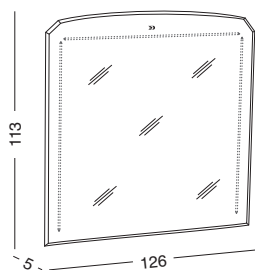

731,00

874,00

384,00

456,00

SPECCHIERE SAGOMATE
CON ILLUMINAZIONE A LED
 SHAPED MIRROR WITH LED LIGHTING
 ЗЕРКАЛА ФИГУРНЫЕ СО
 СВЕТОДИОДНОЙ ПОДСВЕТКОЙ

Kg	m ³
8	0,050

Kg	m ³
15	0,080

Kg	m ³
20	0,120