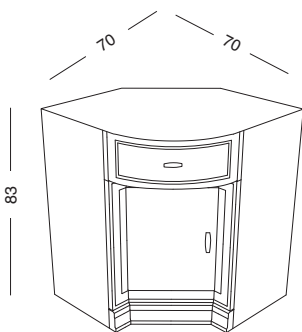

BASI 35
BASES 35
ТУМБЫ 35

Kg	m³
19	0,150

HG1A-35
BASE RETTA 35 CON 1 ANTA DX O SX
BASE 35 WITH 1 DOOR (RIGHT-LEFT)
ТУМБА ПРЯМАЯ 35 С 1 СТВОРКОЙ DX/SX

Kg	m³
22	0,150

HGAC-35
BASE RETTA 35 CON UN CASSETTO E 1 ANTA DX O SX
BASE 35 WITH 1 DRAWER AND 1 DOOR (RIGHT-LEFT)
ТУМБА ПРЯМАЯ 35 СО СТВОРКОЙ DX/SX И 1 ЯЩИКОМ

Kg	m³
26	0,150

HG3C-35
BASE RETTA 35 CON 3 CASSETTI
BASE 35 WITH 3 DRAWERS
ТУМБА ПРЯМАЯ 35 С 3 ЯЩИКАМИ

Kg	m³
38	0,500

HGAM-70
BASE ANGOLARE CON 1 ANTA E 1 CASSETTO
ANGULAR BASE WITH 1 DOOR AND 1 DRAWER
ТУМБА УГЛОВАЯ СО СТВОРКОЙ И 1 ЯЩИКОМ

€	
BIANCO LUCIDO GLOSSY WHITE БЕЛЫЙ ГЛЯНЦЕВЫЙ	COLORI DELLA GAMMA RANGE OF COLORS ЦВЕТА ИЗ ГАММЫ ФАБРИКИ
530,00	636,00
706,00	848,00
1.181,00	1.416,00
1.885,00	2.239,00