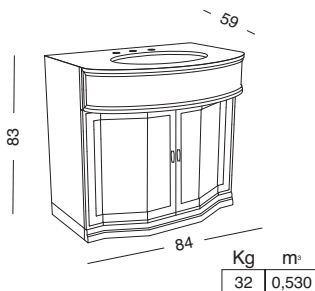

BASE FOR ONE WASHBASIN WITH 2 DRAWERS
ТУМБА ПОД ОДНУ РАКОВИНУ С 2 ЯЩИКАМИ

HGLI-84A
BASE P/LAVABO SINGOLO CON 2 ANTE

BASE FOR ONE WASHBASIN WITH 2 DOORS
ТУМБА ПОД ОДНУ РАКОВИНУ С 2 СТВОРКАМИ

1.538,00

1.845,00