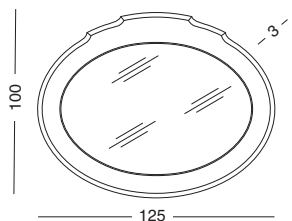

SPECCHIERE
MIRRORS
ЗЕРКАЛА

Kg	m ³
20	0,070

Kg	m ³
28	0,090

Kg	m ³
12	0,060

Kg	m ³
1	1,010

GASS-125
SPECCHIERA SAGOMATA 125
CON FARETTO

SHAPED MIRROR 125 WITH SPOTLIGHT
ЗЕРКАЛО ФИГУРНОЕ 125 СО СВЕТИЛЬНИКОМ

GASS-160
SPECCHIERA SAGOMATA 160
CON FARETTO