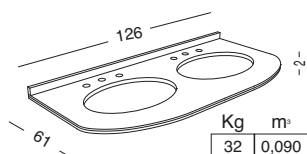

HGMD-126
PIANO P/LAV. DOPPIO CON ALZATINA
TOP WITH BACKSPLASH FOR DOUBLE WASHBASINE BASE
ДЛЯ ТУМБЫ ПОД ДВЕ РАКОВИНЫ С ПРИСТЕННОЙ ПЛАНКОЙ