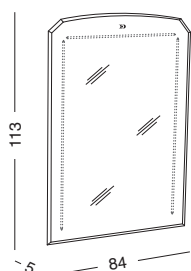

731,00

874,00

384,00

456,00

SPECCHIERE SAGOMATE
CON ILLUMINAZIONE A LED
 SHAPED MIRROR WITH LED LIGHTING
 ЗЕРКАЛА ФИГУРНЫЕ СО
 СВЕТОДИОДНОЙ ПОДСВЕТКОЙ

Kg	m ³
8	0,050

Kg	m ³
15	0,080

Kg	m ³
20	0,120