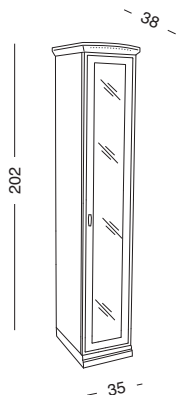

Hermitage

SERIE componibile
MODULAR SERIES
МОДУЛЬНАЯ КОЛЛЕКЦИЯ

COLONNE
COLUMNS
КОЛОННЫ

Kg	m³
36	0,380