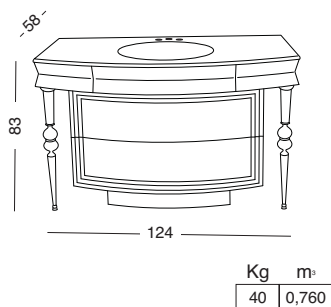

**FH-M124 (MANIGLIE ESCLUSE)
BASE P/LAVABO SINGOLO CON 2
CASSETTONI E GAMBE METALLICHE**

*BASE FOR ONE WASHBASIN WITH 2 DRAWERS
AND METAL LEGS*

ТУМБА ПОД ОДНУ РАКОВИНУ С 2 ЯЩИКАМИ И
МЕТАЛЛИЧЕСКИМИ НОЖКАМИ

**ART. 1069
MANIGLIA GRANDE
CON INSERTI IN CRISTALLO**
BIG HANDLE
РУЧКА БОЛЬШАЯ

**ART. 1071
MANIGLIA GRANDE A FOGLIA**
BIG HANDLE
РУЧКА БОЛЬШАЯ

€

BIANCO LUCIDO
GLOSSY WHITE
БЕЛЫЙ ГЛЯНЦЕВЫЙ

3.879,00

GOLD - SILVER
GOLD - SILVER
ГОЛД - СИЛЬВЕР

4.348,00

COLORI DELLA GAMMA
RANGE OF COLORS
ЦВЕТА ИЗ ГАММЫ ФАБРИКИ

4.463,00

GOLD - SILVER
GOLD - SILVER
ГОЛД - СИЛЬВЕР

4.992,00

cad. 61,00

cad. 61,00

cad. 61,00

cad. 61,00