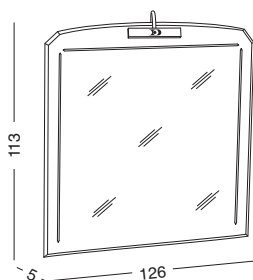

1.629,00

278,00

**SPECCHIERE SAGOMATE
CON FARETTO ALOGENO**
SHAPED MIRROR WITH HALOGEN SPOTLIGHT
ЗЕРКАЛА ФИГУРНЫЕ С ГАЛОГЕННЫМ
СВЕТИЛЬНИКОМ

Kg m³
8 0,050

Kg m³
15 0,080

Kg m³
20 0,120

**HGSS-42
SPECCHIERA 42 SAGOMATA CON FARETTO**