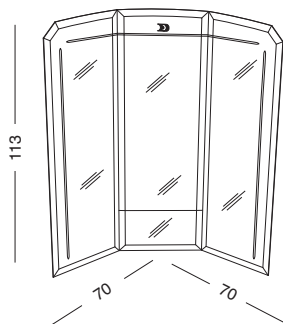

SHAPED MIRROR 126 WITH SPOTLIGHT
ЗЕРКАЛО ФИГУРНОЕ 126 СО СВЕТИЛЬНИКОМ

**SPECCHIERE ANGOLARI
ANGULAR MIRRORS
ЗЕРКАЛА УГЛОВЫЕ**

Kg m³
44 0,710

Kg m³
1 0,001

**HGSA-70
SPECCHIERA CONTENITORE
SENZA ILLUMINAZIONE**