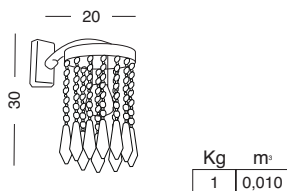

**FH-FP02
FARETTO A PARETE CON
PENDENTI IN CRISTALLO**

WALL SPOTLIGHT WITH CRYSTAL PENDANTS
БРА С ПОДВЕСКАМИ ИЗ КРИСТАЛЛОВ