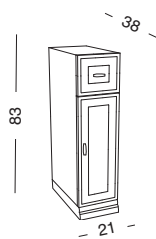

BASE 21 WITH 1 DOOR (RIGHT-LEFT)
ТУМБА ПРЯМАЯ 21 С 1 СТВОРКОЙ DX/SX

Kg m³
16 0,100

HGAC-21
BASE RETTA 21 CON UN CASSETTO E 1 ANTA DX O SX

BASE 21 WITH 1 DRAWER AND 1 DOOR (RIGHT-LEFT)
ТУМБА ПРЯМАЯ 21 СО СТВОРКОЙ DX/SX И 1 ЯЩИКОМ