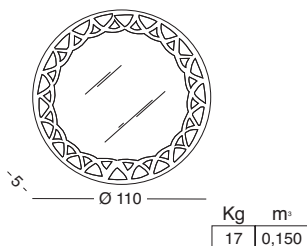

**PRES-S110
SPECCHIERA ROTONDA INTAGLIATA**

ROUND MIRROR
ЗЕРКАЛО КРУГЛОЕ В РЕЗНОЙ РАМЕ