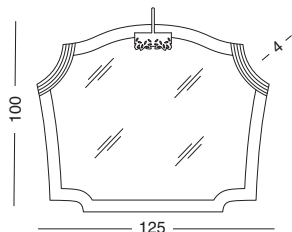

SPECCHIERE
MIRRORS
ЗЕРКАЛА

Kg	m ³
20	0,070

Kg	m ³
28	0,090

Kg	m ³
12	0,060

Kg	m ³
1	1,010

GASS-125
SPECCHIERA SAGOMATA 125
CON FARETTO

SHAPED MIRROR 125 WITH SPOTLIGHT
ЗЕРКАЛО ФИГУРНОЕ 125 СО СВЕТИЛЬНИКОМ

GASS-160
SPECCHIERA SAGOMATA 160
CON FARETTO