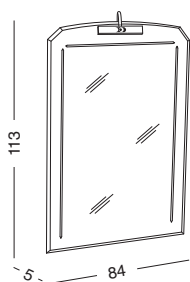

1.629,00

278,00

**SPECCHIERE SAGOMATE
CON FARETTO ALOGENO**
SHAPED MIRROR WITH HALOGEN SPOTLIGHT
ЗЕРКАЛА ФИГУРНЫЕ С ГАЛОГЕННЫМ
СВЕТИЛЬНИКОМ

Kg m³
8 0,050

Kg m³
15 0,080

Kg m³
20 0,120

**HGSS-42
SPECCHIERA 42 SAGOMATA CON FARETTO**