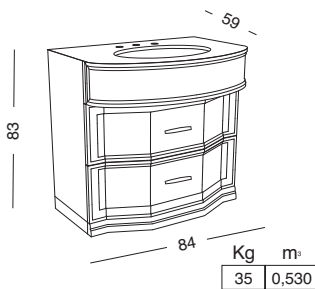

BASE FOR ONE WASHBASIN WITH 2 DRAWERS
ТУМБА ПОД ОДНУ РАКОВИНУ С 2 ЯЩИКАМИ

HGLI-84A
BASE P/LAVABO SINGOLO CON 2 ANTE

BASE FOR ONE WASHBASIN WITH 2 DOORS
ТУМБА ПОД ОДНУ РАКОВИНУ С 2 СТВОРКАМИ

1.538,00

1.845,00