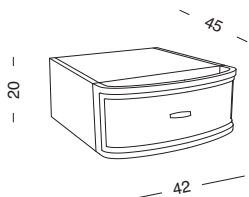

COMPLEMENTI
COMPLEMENTS
ДОПОЛНЕНИЯ

Kg	m³
12	0,060