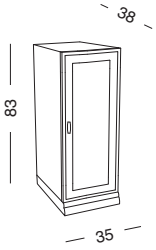

1.235,00

812,00

975,00

BASI 35
BASES 35
ТУМБЫ 35

Kg	m³
19	0,150

HG1A-35
BASE RETTA 35 CON 1 ANTA DX O SX
BASE 35 WITH 1 DOOR (RIGHT-LEFT)
ТУМБА ПРЯМАЯ 35 С 1 СТВОРКОЙ DX/SX

Kg	m³
22	0,150

HGAC-35
BASE RETTA 35 CON UN CASSETTO E 1 ANTA DX O SX
BASE 35 WITH 1 DRAWER AND 1 DOOR (RIGHT-LEFT)
ТУМБА ПРЯМАЯ 35 СО СТВОРКОЙ DX/SX И 1 ЯЩИКОМ