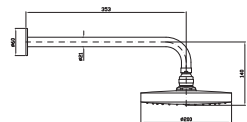

Z94182/Z93027

Z9397P

Z94175

concept, graphics & styling:
ps+a

photo: Andres Otero

printed by: GFP.it

thanks to:
Kos
Laufen
Lema

Die in diesem Katalog enthaltenen Bilder und Daten sind als richtungweisend anzusehen und können ohne jeglichen Vorbescheid geändert werden.