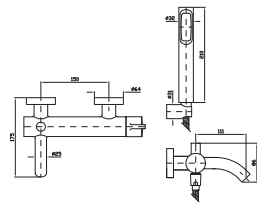

ZFR253

ZFR342

ZFR139

ZFR100, R99650

ZFR112, R99653