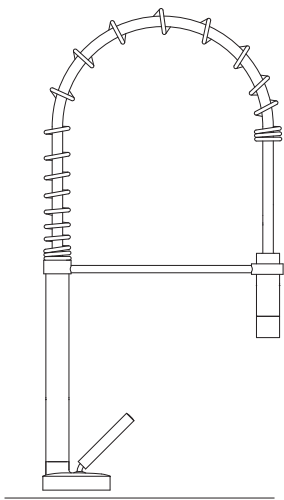

ZP1023

MISCELATORE MONOCOMANDO INCASSO CON BOCCA GIREVOLE / BUILT-IN SINGLE LEVER MIXER WITH SWIVEL SPOUT / MITIGEUR
MONOTROU A ENCASTRER AVEC BEC ORIENTABLE / UP-BATTERIE MIT SCHWENKAUSLAUF / MEZCLADOR MONOMANDO DE
EMPOTRAR CON CANO GIRATORIO