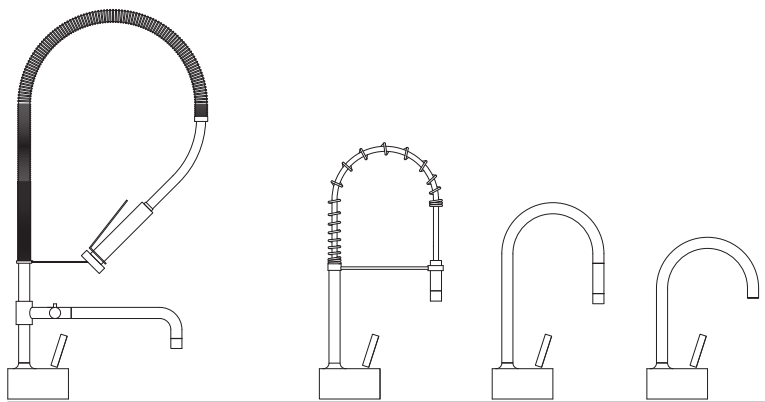

KITCHEN THERAPY

INDEX

PAN.....	4
SOFT.....	24
ISY*.....	28
SPIN.....	40
DELFI.....	44
SHOCK.....	46
SCHEDE TECNICHE.....	50

PAN COLLECTION

ZP6259

MISCELATORE MONOCOMANDO CON BOCCA GIREVOLE / SINGLE LEVER MIXER WITH SWIVEL SPOUT / MITIGEUR MONOTROU AVEC
BEC ORIENTABLE / EINHEBELMISCHER MIT SCHWENKAUSLAUF / MEZCLADOR MONOMANDO CON CANGO GIRATORIO

ZP6414

MISCELATORE MONOCOMANDO INCASSO CON BOCCA GIREVOLE / BUILT-IN SINGLE LEVER
MIXER WITH SWIVEL SPOUT / MITIGEUR MONOTROU A ENCASTRER AVEC BEC ORIENTABLE /
UP-BATTERIE MIT SCHWENKAUSLAUF / MEZCLADOR MONOMANDO DE EMPOTRAR CON CAÑO
GIRATORIO

ZP8280

MISCELATORE MONOCOMANDO CON BOCCA GIREVOLE / SINGLE LEVER MIXER WITH SWIVEL SPOUT
MITIGEUR MONOTROU AVEC BÈC ORIENTABLE / EINHEBELMISCHER MIT SCHWENKAUSLAUF /
MEZCLADOR MONOMANDO CON CAÑO GIRATORIO