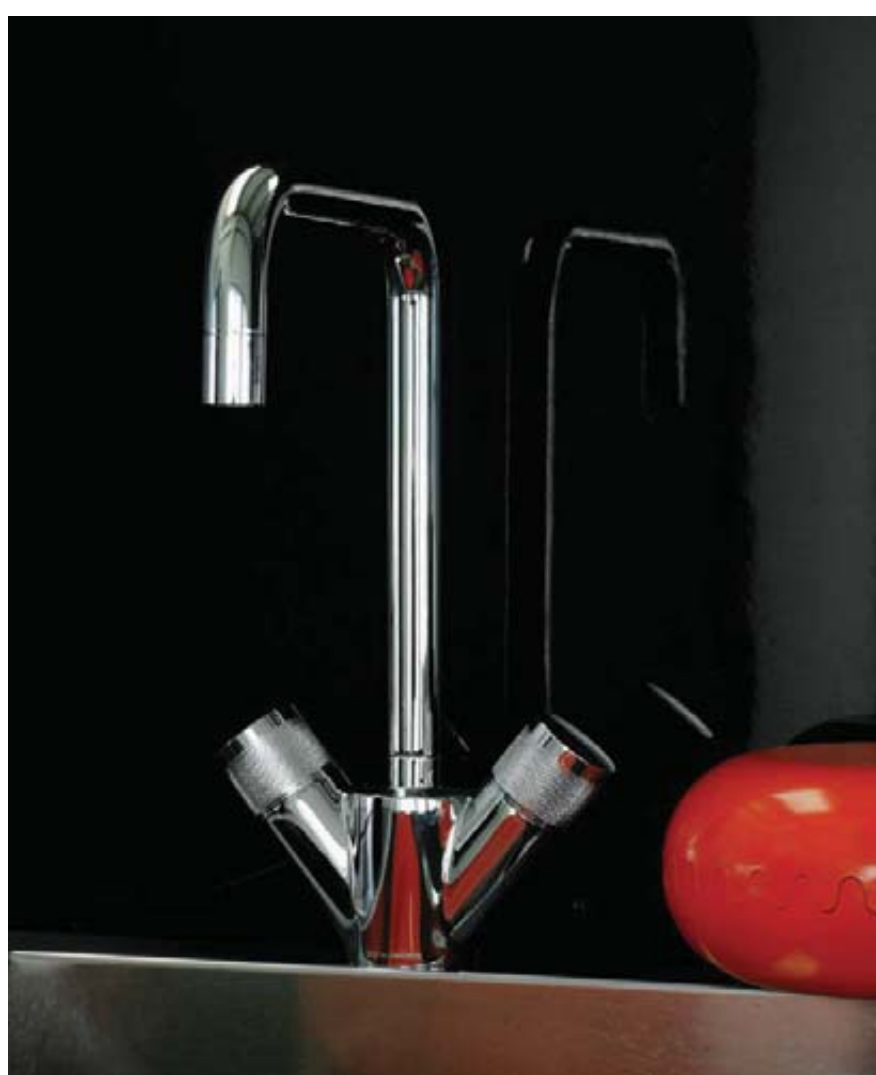

ZD1686

MONOFORO CON BOCCA GIREVOLE / SINGLE HOLE MIXER WITH SWIVEL SPOUT / MELANGEUR
MONOTROU AVEC BEC ORIENTABLE / EINLOCH-BATTERIE MIT SCHWENKAUSLAUF / MONOBLOC CON
CAÑO GIRATORIO