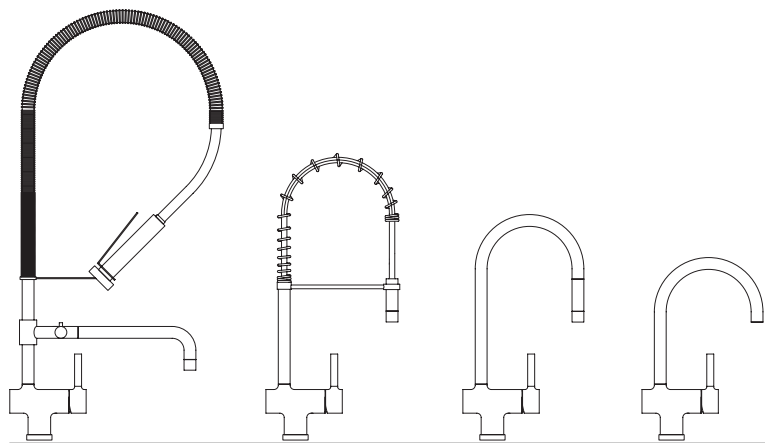

ZP6287

MISCELATORE MONOCOMANDO CON BOCCA GIREVOLE E DOCCETTA PROFESSIONALE / SINGLE LEVER MIXER WITH SWIVEL SPOUT AND PULL-OUT SPRAY / MITIGEUR MONOTROU AVEC BEC ORIENTABLE ET DOUCHETTE PROFESSIONNELLE / EINHEBELMISCHER MIT SCHWENKAUSLAUF UND PROFESSIONELLE AUSZIEHBRÄUSE / MEZCLADOR MONOMANDO CON CAÑO GIRATORIO Y DUCHA PROFESIONAL