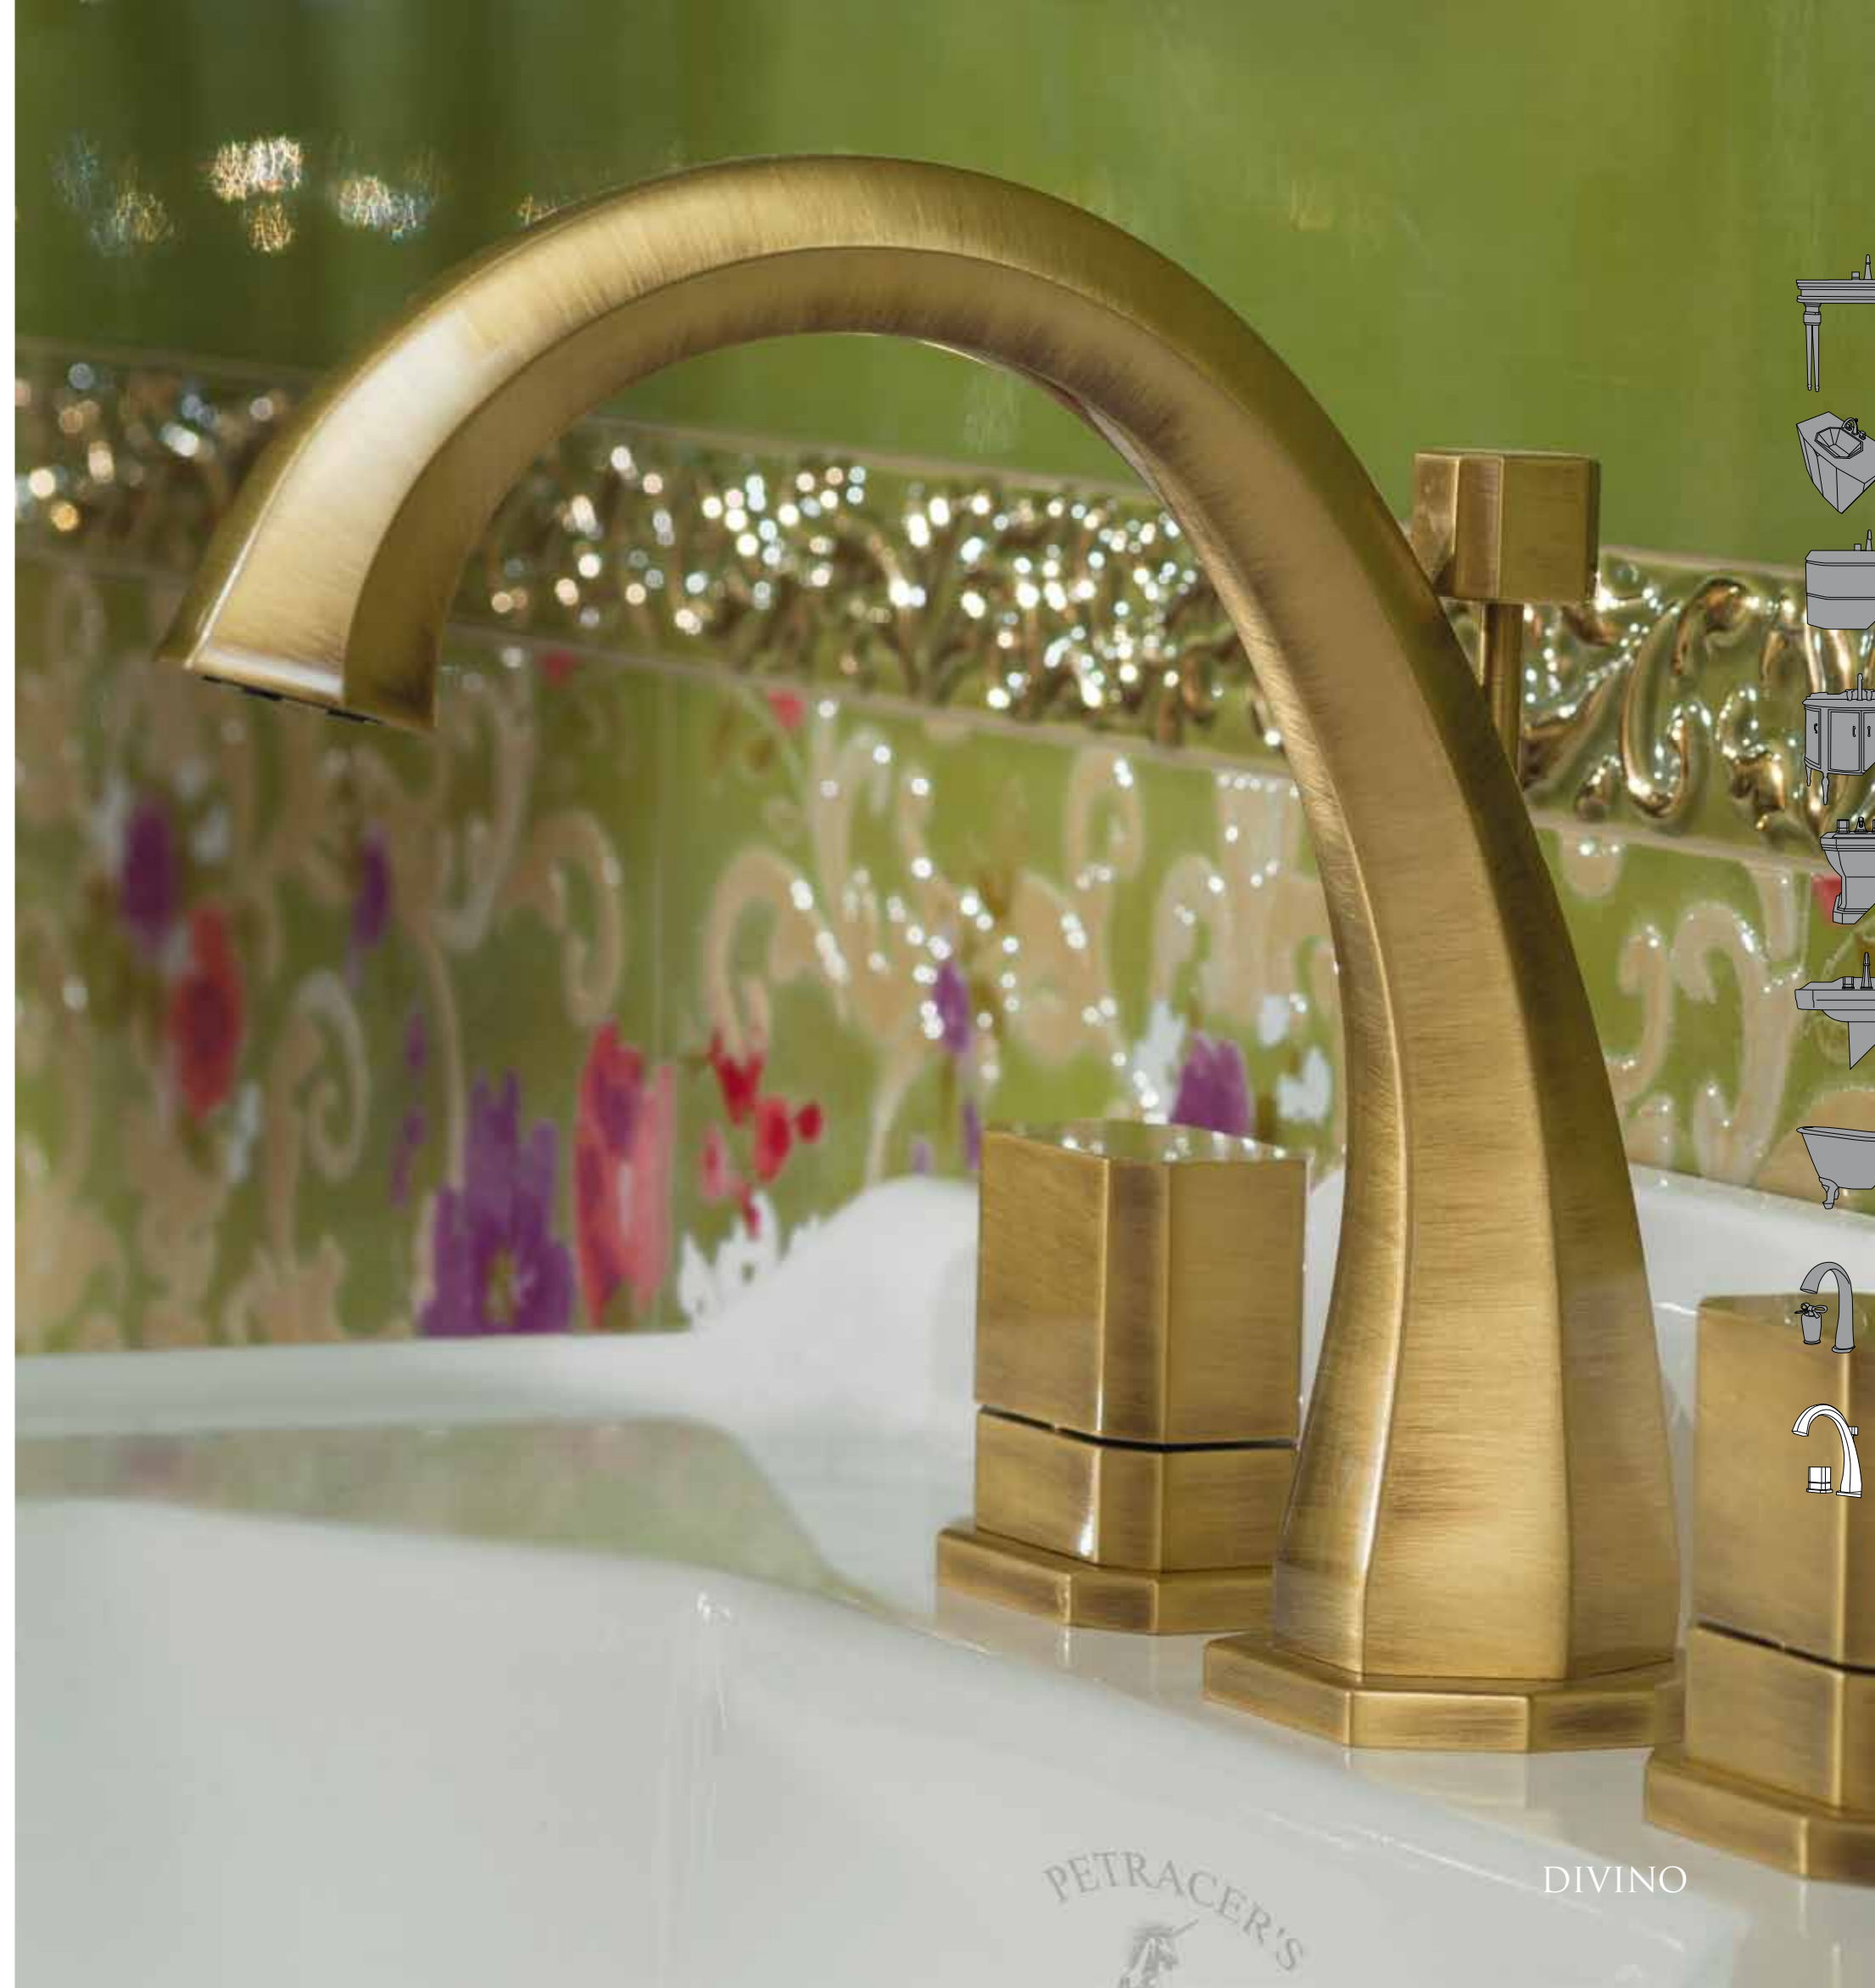

DIVINO

Lavorazioni d'italiana maestria per una linea dal carattere straordinario.

Italian workmanship for a line with an extraordinary character.